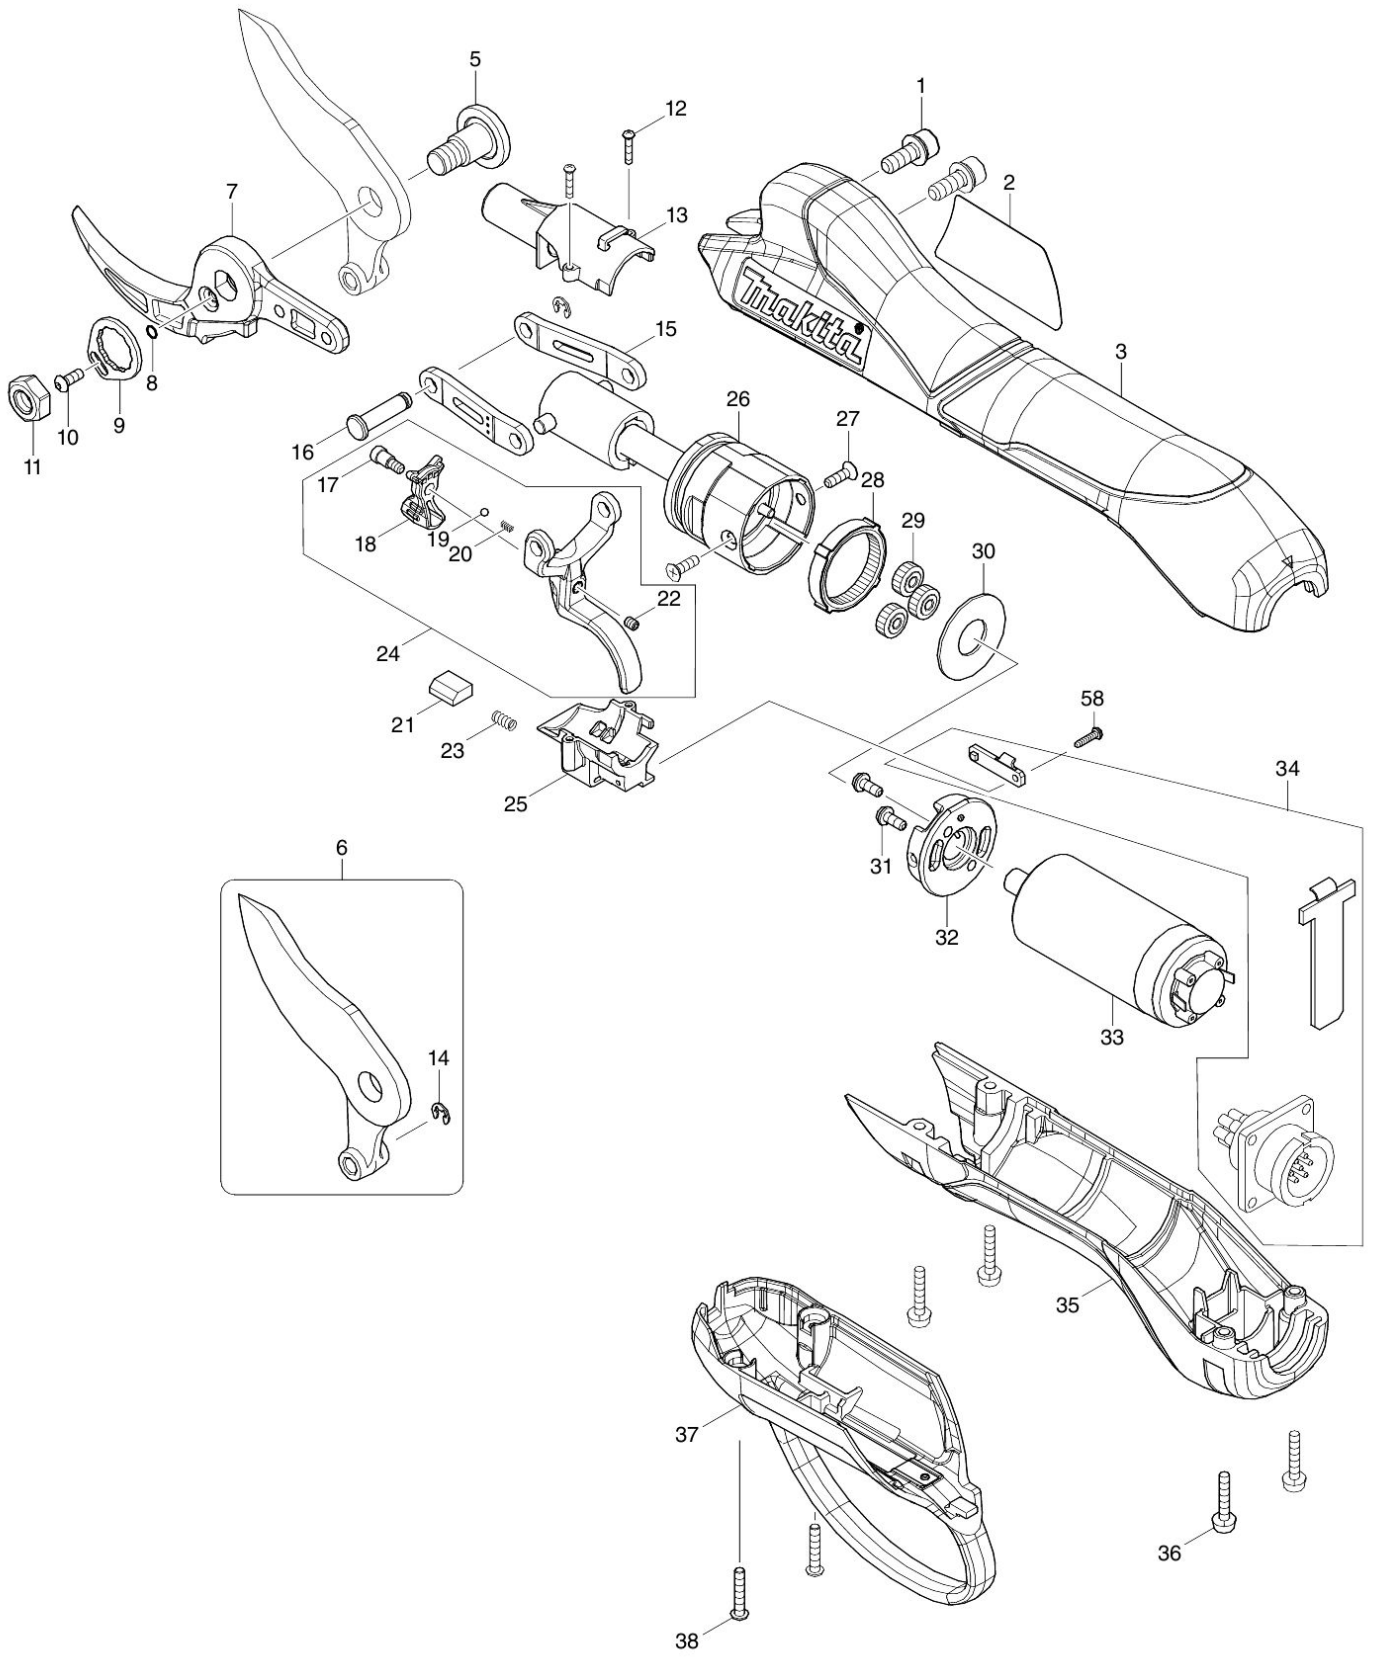

2015/05
DUP361 1/2

Nr.	Part nr.	Name
001	251490-2	Inbusbout M5X14Mm Dup361D A
002	851F32-4	Naamplaat Dub361*
003	456209-6	Motorhuisdeel Dup361
005A	251474-0	Met.Schroef M8
005B	251573-8	Schroef m/flens H+T M8 DUP361
006	197366-8	
007	197367-6	Ondermes snoeischaar standaard
008	213034-6	O-Ring 3
009	346940-1	Blokkeerplaat Up361
010A	266557-3	Inbusbout M3X8Mm
010B	266183-8	Inbusbout H+T M3X8MM DUP361
011	264118-3	Moer M8
012	266786-8	Inbusbout M2X10Mm Bdf459
013	456218-5	Afdekkap B Dup361
014	961011-9	Stopring E-4
015	346941-9	Koppel Arm Dup361 P
016	256568-6	Vlakpin 5Mm Up361*
017	251484-7	Kraagschroef Ar3733
018	456215-1	Hefboom Ar3733
019	216031-1	Stalen Kogel 2,3Mm An-Series
020	233491-2	Drukveer 2
021	688189-0	Magneetblok Dup361
022	266999-1	Stelschroef M3X4Mm Ar3733
023	231397-8	Drukveer 4
024	123536-3	Schakelknop Assy Dup361
025	456217-7	Afdekkap A Dup361
026	123458-7	Hydraulic Dup361 P
027	912012-0	Schroef M3X10Mm Dub361
028	227390-8	Tandwiel 48 Dup361*
029	227389-3	Tandwiel 48 Dup361*
030	253810-6	Platte Ring 12
031	652066-2	Schroef M3X9 A
032	319349-0	Motorsteun Dub361*
033	629160-5	Motor 2X18V Dup361 A
034	620459-1	Sub Controller Dup361
035	456211-9	Motorhuisdeel Dup361
036	911028-2	Schroef 3X16 Dub361
037	143935-3	Voorhuis Dup361 A
037A	807L80-7	Indicatielabel Ar3733*
038	266980-2	Met. Schroef M3X Dub361
041	183B69-2	Motorhuis Dup361*
042	232267-4	Bladveer 18V
043	687053-2	Klemstrip A
044	265995-6	Tapschroef 4X18 P
045	643523-1	Aansluitunit DRC200 (3 Cont)
046	620461-4	Aansluitunit Dup361